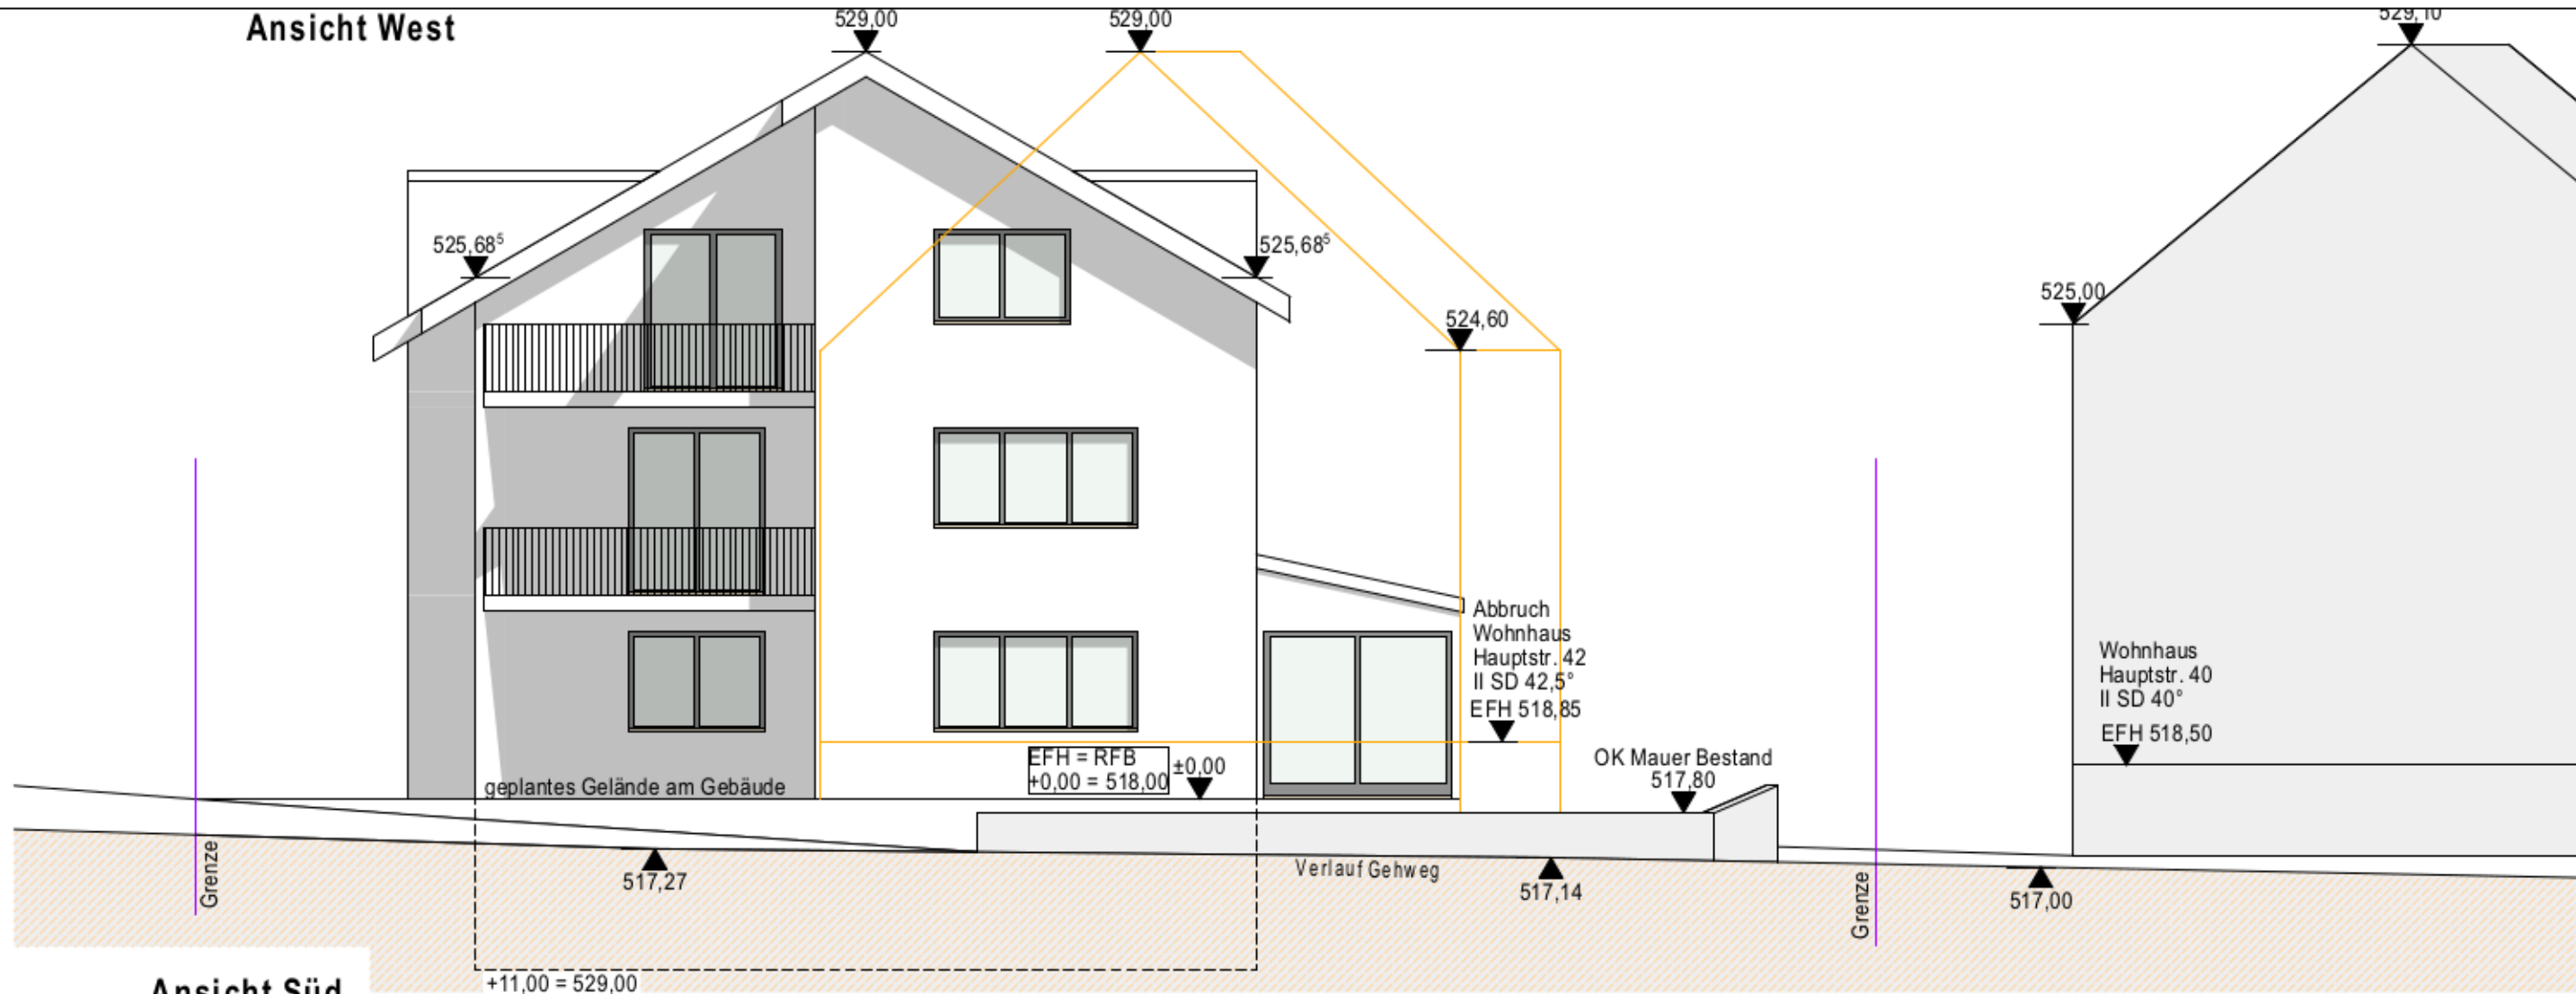

Ansicht West

Ansicht Süd

Abbruch der Betriebsleiterwohnung
Neubau einer Betriebsleiterwohnung
und einer Altenteilwohnung
Hauptstr. 42, 88471 Baustetten

ANSICHTEN M1:100

Bauherr:

Planung:

gefertigt: 16.05.2024