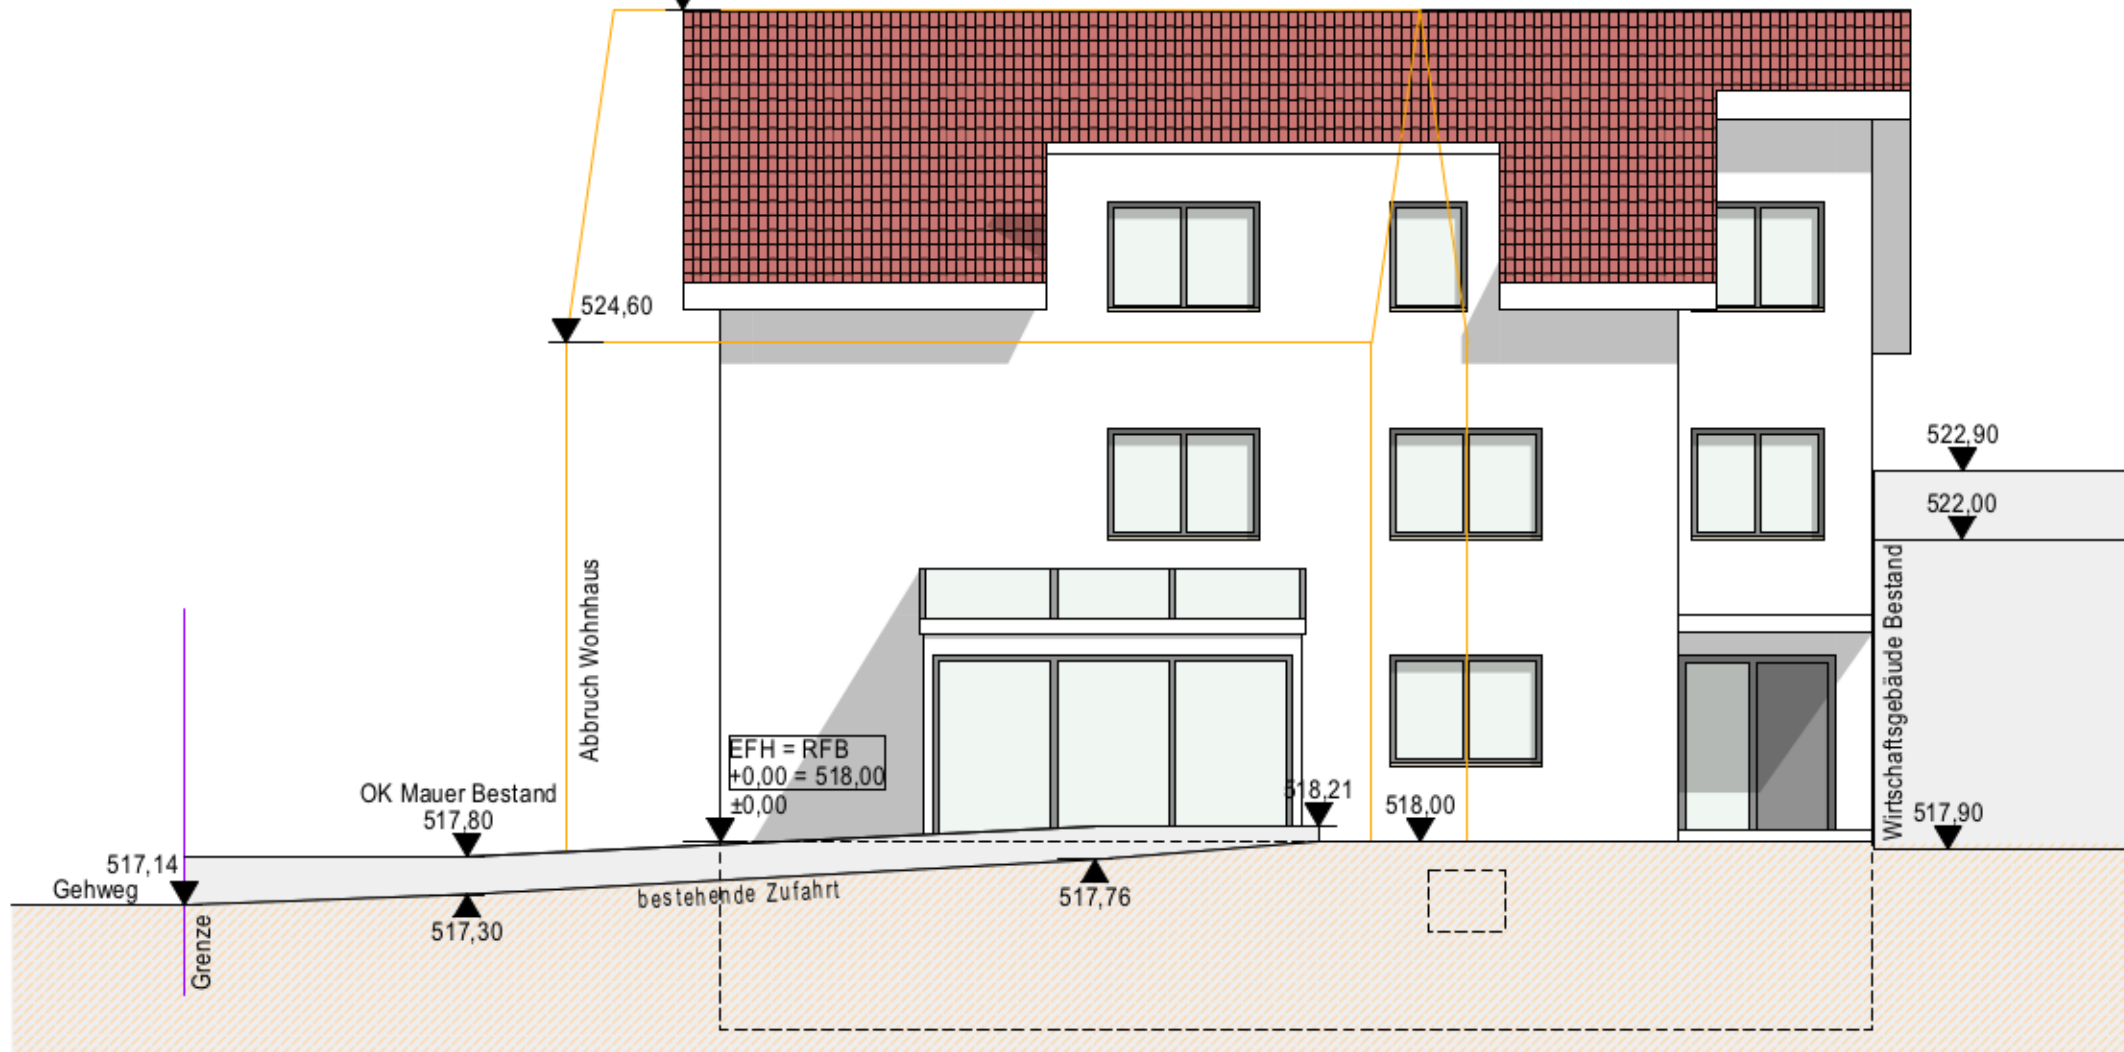

Ansicht West

Ansicht Süd

Abbruch der Betriebsleiterwohnung
Neubau einer Betriebsleiterwohnung
und einer Altenteilwohnung
Hauptstr. 42, 88471 Baustetten

ANSICHTEN M1:100

Bauherr:

Planung:

gefertigt: 16.05.2024